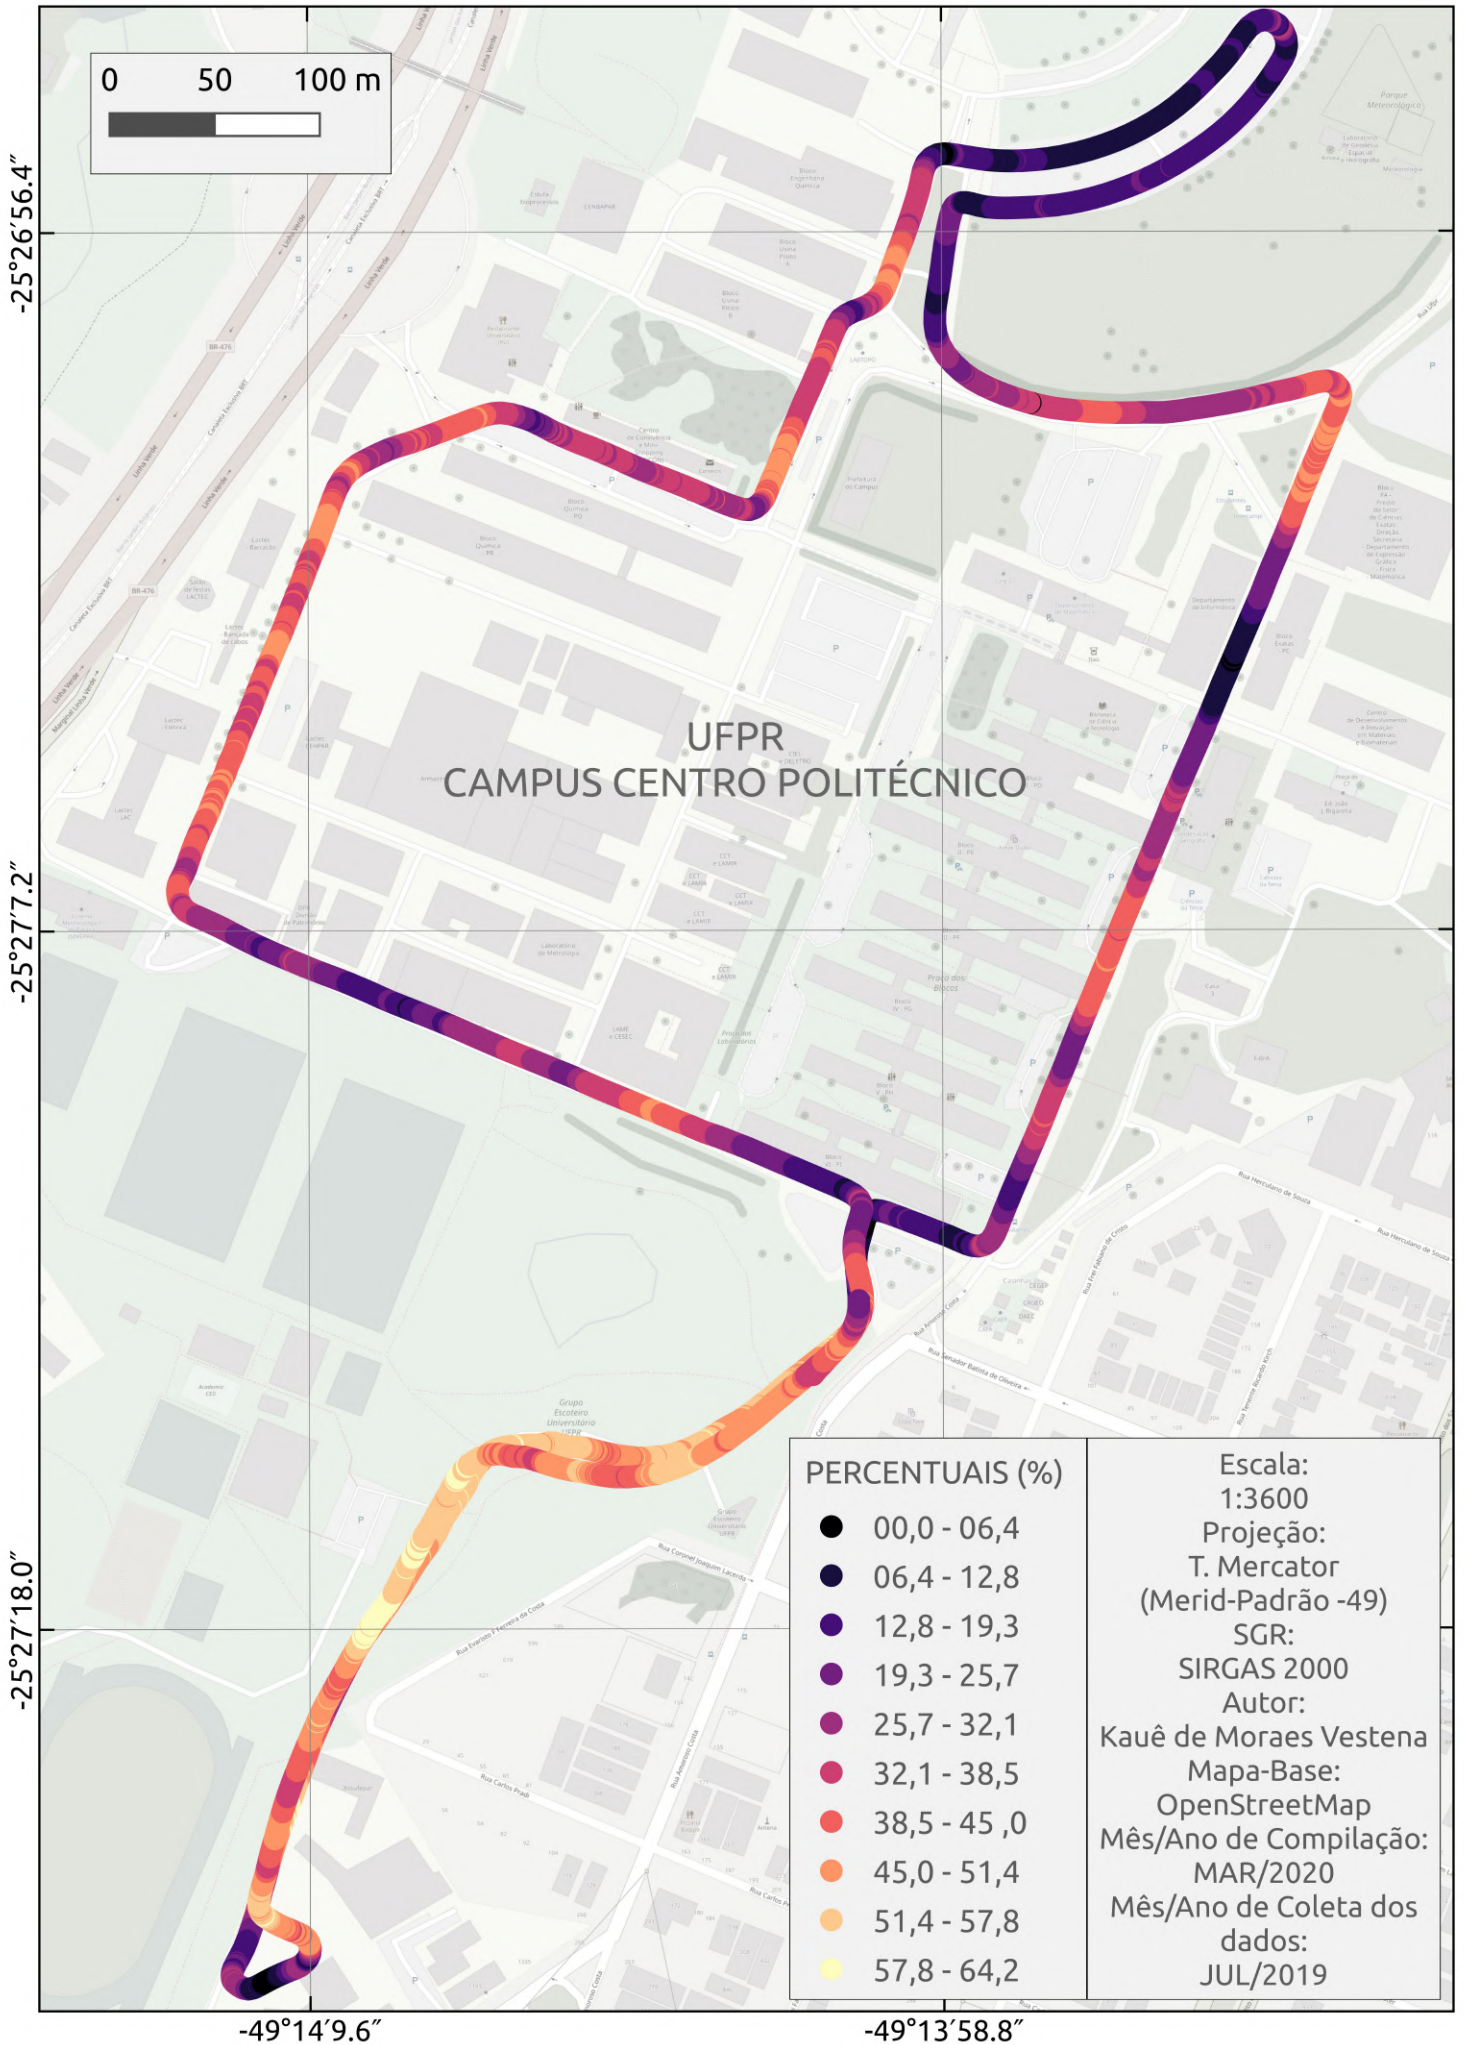

PERCENTUAL DE PIXELS DE VEGETAÇÃO NAS IMAGENS TOMADAS PELO SMMT DO LAPE (UFPR) NO CENTRO POLITÉCNICO DA UFPR

UFPR
CAMPUS CENTRO POLITÉCNICO

PERCENTUAIS (%)

- 00,0 - 06,4
- 06,4 - 12,8
- 12,8 - 19,3
- 19,3 - 25,7
- 25,7 - 32,1
- 32,1 - 38,5
- 38,5 - 45,0
- 45,0 - 51,4
- 51,4 - 57,8
- 57,8 - 64,2

Escala:
1:3600
Projeção:
T. Mercator
(Merid-Padrão -49)
SGR:
SIRGAS 2000
Autor:
Kauê de Moraes Vestena
Mapa-Base:
OpenStreetMap
Mês/Ano de Compilação:
MAR/2020
Mês/Ano de Coleta dos dados:
JUL/2019